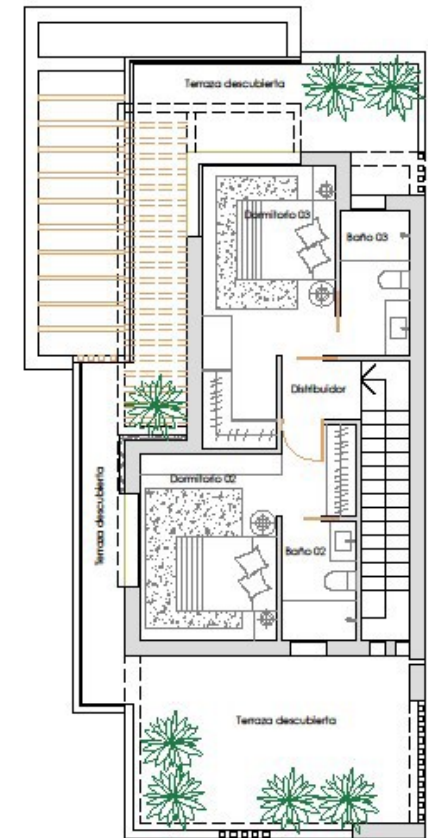

CUADRO DE SUPERFICIES

SUPERFICIE DE PARCELA	266,76m ²
PLANTA SÓTANO	
SUPERFICIE	71,89m ²
PLANTA BAJA	
SUPERFICIE VIVIENDA	89,73m ²
PORCHE	17,24m ²
PLANTA PRIMERA	
SUPERFICIE VIVIENDA	52,78m ²
TERRAZAS	44,30m ²
SUPERFICIE CONSTRUIDA SOBRE RASANTE	142,50m²
PISCINA (2,50X5,60m)	14,00m ²
JARDÍN	150,10m ²

PLANTA SÓTANO

PLANTA BAJA

PLANTA PRIMERA