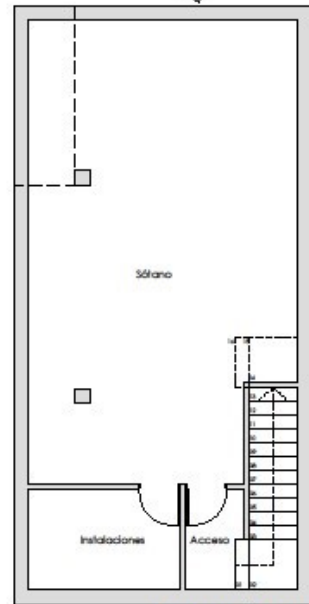

CUADRO DE SUPERFICIES

SUPERFICIE DE PARCELA	266,76m ²
PLANTA SÓTANO	
SUPERFICIE	71,89m ²
PLANTA BAJA	
SUPERFICIE VIVIENDA	89,73m ²
PORCHE	17,24m ²
PLANTA PRIMERA	
SUPERFICIE VIVIENDA	52,78m ²
TERRAZAS	44,30m ²
SUPERFICIE CONSTRUIDA SOBRE RASANTE	142,50m²
PISCINA (2,50X5,60m)	14,00m ²
JARDÍN	150,10m ²

PLANTA SÓTANO

PLANTA BAJA

PLANTA PRIMERA