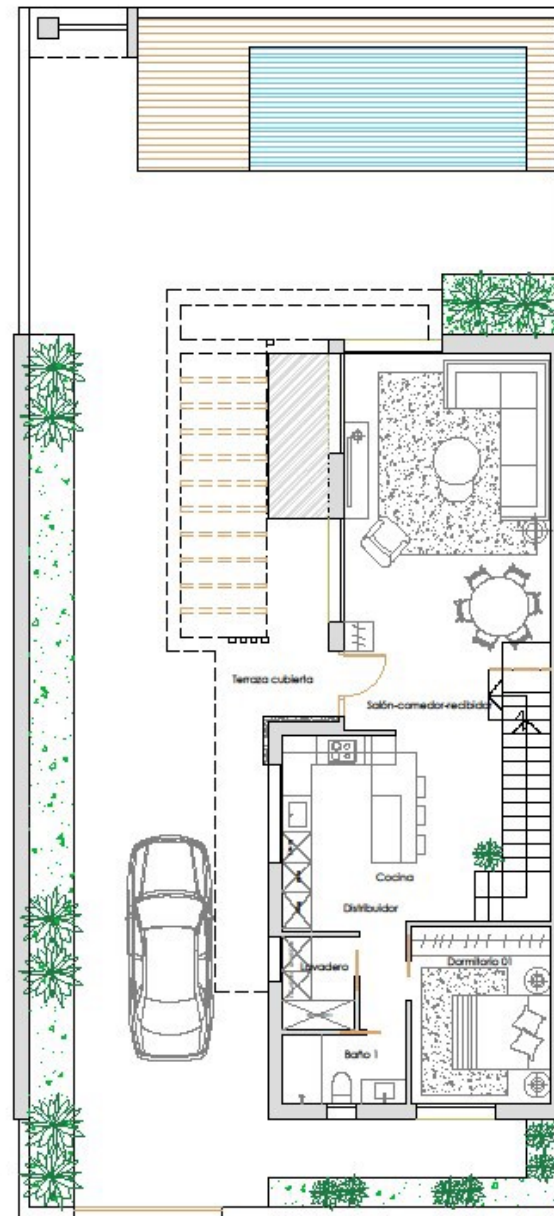

**CUADRO DE SUPERFICIES**

SUPERFICIE DE PARCELA	266,76m <sup>2</sup>
<b>PLANTA SÓTANO</b>	
SUPERFICIE	71,89m <sup>2</sup>
<b>PLANTA BAJA</b>	
SUPERFICIE VIVIENDA	89,73m <sup>2</sup>
PORCHE	17,24m <sup>2</sup>
<b>PLANTA PRIMERA</b>	
SUPERFICIE VIVIENDA	52,78m <sup>2</sup>
TERRAZAS	44,30m <sup>2</sup>
<b>SUPERFICIE CONSTRUIDA SOBRE RASANTE</b>	<b>142,50m<sup>2</sup></b>
PISCINA (2,50X5,60m)	14,00m <sup>2</sup>
JARDÍN	150,10m <sup>2</sup>

PLANTA SÓTANO

PLANTA BAJA

PLANTA PRIMERA