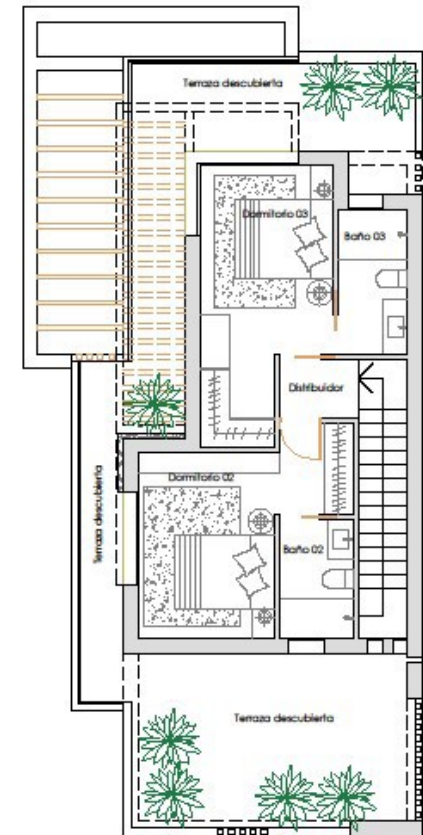

**CUADRO DE SUPERFICIES**

SUPERFICIE DE PARCELA	266,76m <sup>2</sup>
<b>PLANTA SÓTANO</b>	
SUPERFICIE	71,89m <sup>2</sup>
<b>PLANTA BAJA</b>	
SUPERFICIE VIVIENDA	89,73m <sup>2</sup>
PORCHE	17,24m <sup>2</sup>
<b>PLANTA PRIMERA</b>	
SUPERFICIE VIVIENDA	52,78m <sup>2</sup>
TERRAZAS	44,30m <sup>2</sup>
<b>SUPERFICIE CONSTRUIDA SOBRE RASANTE</b>	<b>142,50m<sup>2</sup></b>
PISCINA (2,50X5,60m)	14,00m <sup>2</sup>
JARDÍN	150,10m <sup>2</sup>

PLANTA SÓTANO

PLANTA BAJA

PLANTA PRIMERA