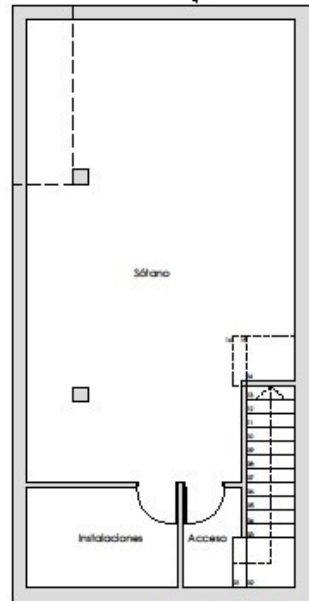

**CUADRO DE SUPERFICIES**

SUPERFICIE DE PARCELA	266,76m <sup>2</sup>
<b>PLANTA SÓTANO</b>	
SUPERFICIE	71,89m <sup>2</sup>
<b>PLANTA BAJA</b>	
SUPERFICIE VIVIENDA	89,73m <sup>2</sup>
PORCHE	17,24m <sup>2</sup>
<b>PLANTA PRIMERA</b>	
SUPERFICIE VIVIENDA	52,78m <sup>2</sup>
TERRAZAS	44,30m <sup>2</sup>
<b>SUPERFICIE CONSTRUIDA SOBRE RASANTE</b>	<b>142,50m<sup>2</sup></b>
PISCINA (2,50X5,60m)	14,00m <sup>2</sup>
JARDÍN	150,10m <sup>2</sup>

PLANTA SÓTANO

PLANTA BAJA

PLANTA PRIMERA